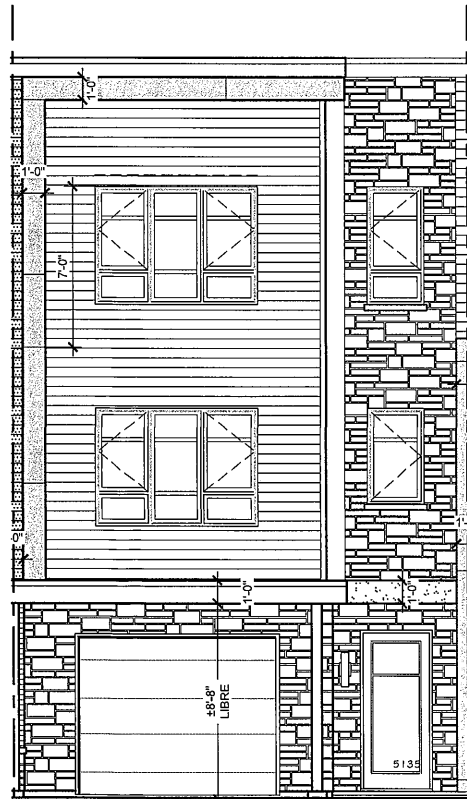

2e ÉTAGE

ÉLÉVATION

HABITATION
CANADIENNE

On construit votre qualité de vie

PROJET:

CONDOS DU LITTORAL

TITRE DU DESSIN:

PLANS

DATE:

21 JUIN 2018

PROJET:

5135

REZ-DE-CHAUSSÉE

ÉTAGE

HABITATION CANADIENNE
On construit votre qualité de vie

PROJET:
CONDOS DU LITTORAL

TITRE DU DESSIN:
PLANS

DATE:
21 JUIN 2018

PROJET:
5135