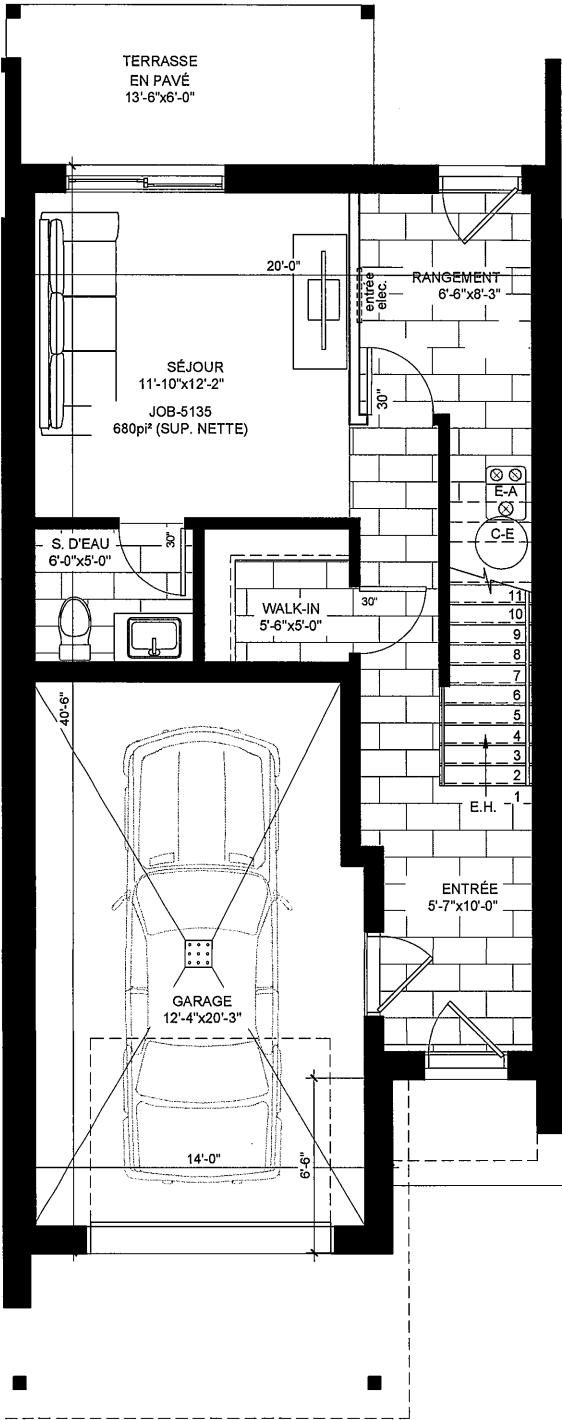

2e ÉTAGE

ÉLÉVATION

HABITATION
CANADIENNE

On construit votre qualité de vie

PROJET:

CONDOS DU LITTORAL

TITRE DU DESSIN:

PLANS

DATE:

21 JUIN 2018

PROJET:

5135

REZ-DE-CHAUSSÉE

ÉTAGE

HABITATION CANADIENNE
On construit votre qualité de vie

PROJET:
CONDOS DU LITTORAL

TITRE DU DESSIN:
PLANS

DATE:
21 JUIN 2018

PROJET:
5135