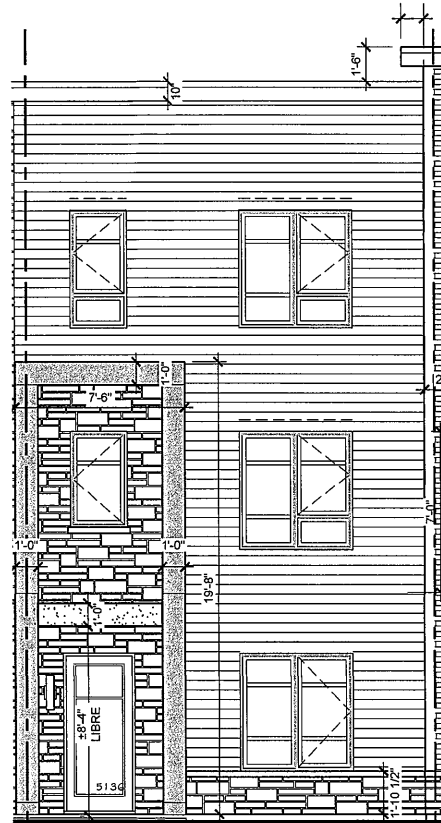

2e ÉTAGE

ÉLÉVATION

PROJET:
CONDOS DU LITTORAL

TITRE DU DESSIN:
PLANS

DATE:
4 JUILLET 2018

PROJET:
5136

REZ-DE-CHAUSSÉE

ÉTAGE

PROJET:
CONDOS DU LITTORAL

TITRE DU DESSIN:
PLANS

DATE:
21 JUIN 2018

PROJET:
5136