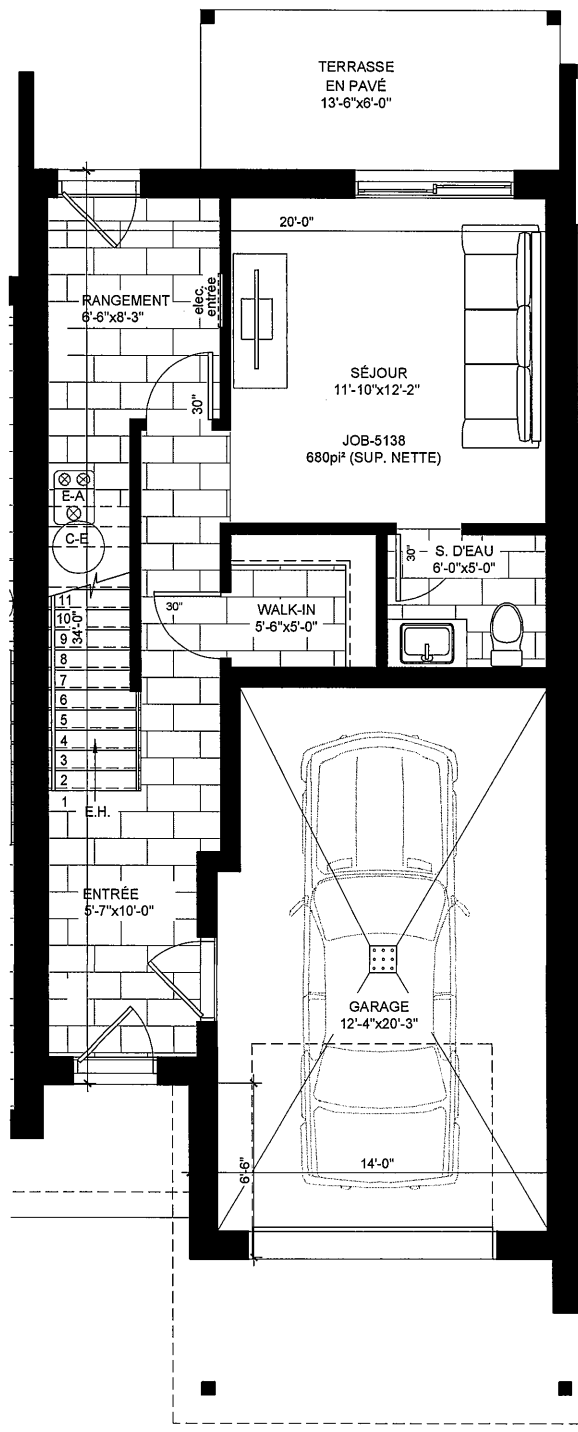

2e ÉTAGE

ÉLÉVATION

HABITATION
CANADIENNE
On construit votre qualité de vie

PROJET:
CONDOS DU LITTORAL

TITRE DU DESSIN:
PLANS

DATE:
21 JUIN 2018

PROJET:
5138

REZ-DE-CHAUSSÉE

ÉTAGE

HABITATION CANADIENNE
On construit votre qualité de vie

PROJET:
CONDOS DU LITTORAL

TITRE DU DESSIN:
PLANS

DATE:
21 JUIN 2018

PROJET:
5138