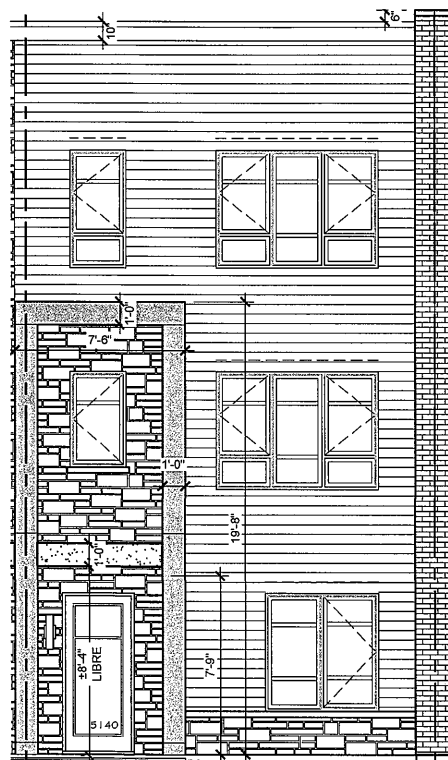

2e ÉTAGE

ÉLÉVATION

REZ-DE-CHAUSSÉE

ÉTAGE

PROJET:
CONDOS DU LITTORAL

TITRE DU DESSIN:
PLANS

DATE:
21 JUIN 2018

PROJET:
5140