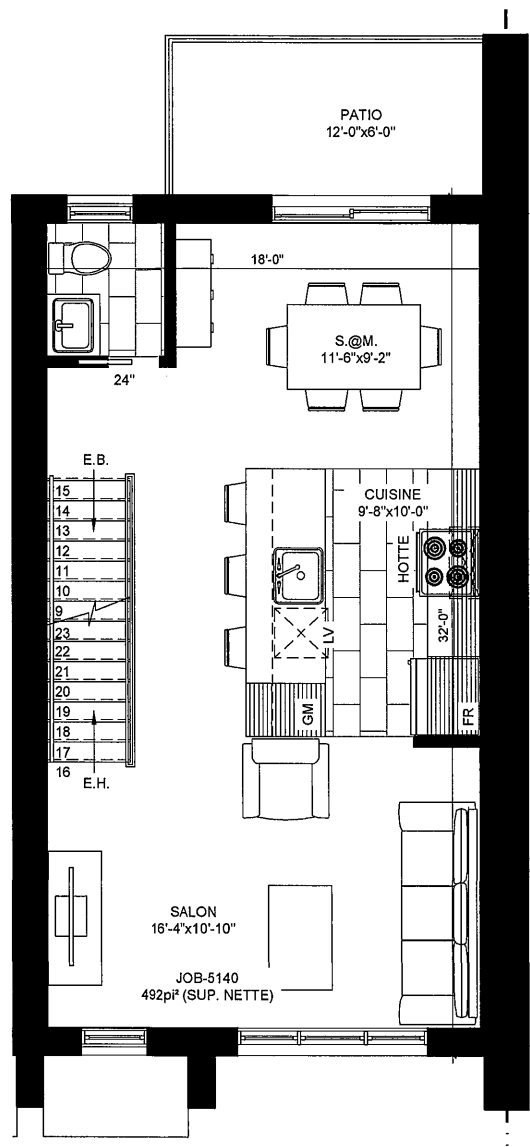

2e ÉTAGE

ÉLÉVATION

REZ-DE-CHAUSSÉE

ÉTAGE

PROJET:
CONDOS DU LITTORAL

TITRE DU DESSIN:
PLANS

DATE:
21 JUIN 2018

PROJET:
5140