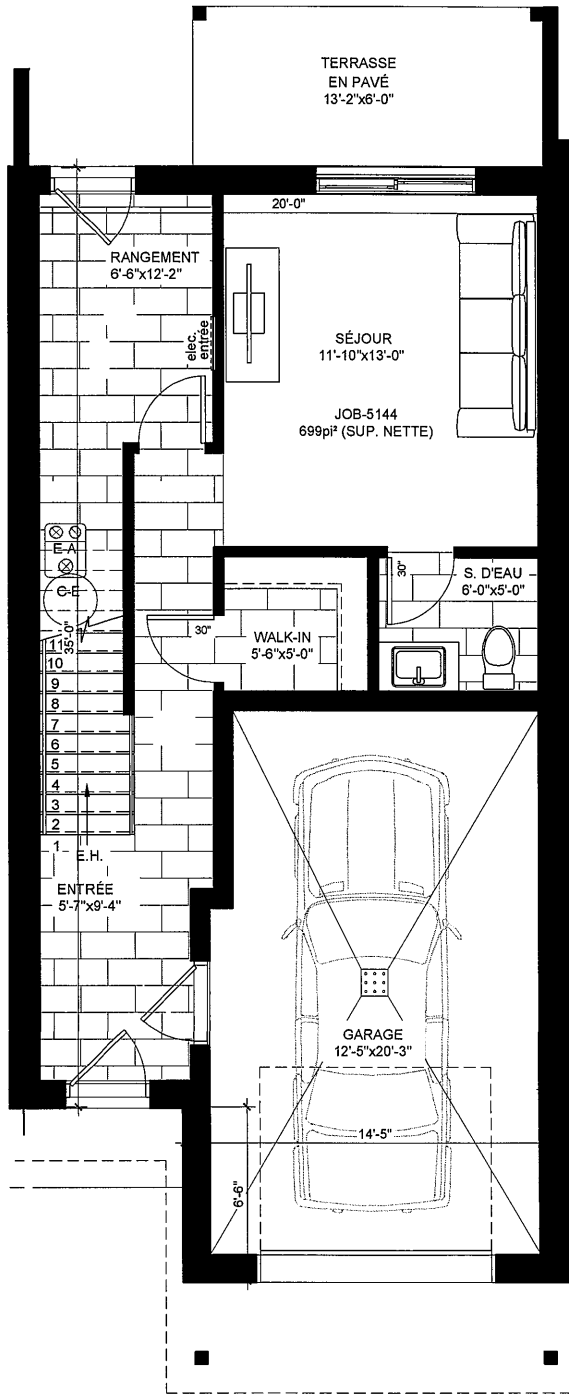

2e ÉTAGE

ÉLÉVATION

PROJET:  
CONDOS DU LITTORAL

TITRE DU DESSIN:  
PLANS

DATE:  
21 JUIN 2018

# PROJET:  
5144

REZ-DE-CHAUSSÉE

ÉTAGE

PROJET:  
CONDOS DU LITTORAL

TITRE DU DESSIN:  
PLANS

DATE:  
21 JUIN 2018